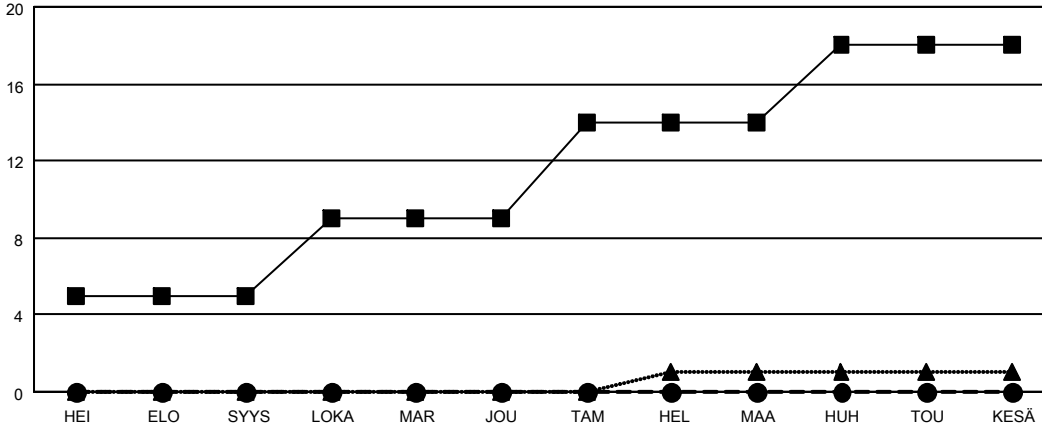

GMT MONTHLY MEMBERSHIP PROGRESS REPORT

Results as of: 7/31/2019

Multiple District 107

LOCATION: FINLAND

GMT: OPEN

GMT VAALIPIIRI 4

Klubit				jäsentä			
TULOKSET 2019-2020				TULOKSET 2019-2020			
NELJÄNNES	UUDEN KLUBIN TAVOITE	UUDET KLUBIT	LOPETETUT KLUBIT	NELJÄNNES	JÄSENKASVUN NETTOTAVOITE	TOTEUTUNUT JÄSENKASVU	POISTETUT JÄSENET (mukaan lukien siirrot)
HEI/ELO/SYYS	5	0	10	HEI/ELO/SYYS	294	55	101
LOKA/MAR/JOU	4	0	0	LOKA/MAR/JOU	392	0	0
TAM/HEL/MAA	5	0	0	TAM/HEL/MAA	366	0	0
HUH/TOU/KESÄ	4	0	0	HUH/TOU/KESÄ	255	0	0

TAVOITTEET JA UUDET KLUBIT, KUMULATIIVINEN

TAVOITTEET JA JÄSENET, KUMULATIIVINEN

LAKKAUTETUT KLUBIT: 10	23 CLUBS OF 1034 LISÄNNYT YHDEN TAI USEAMMAN UUTTA JÄSENTÄ	SUKUPUOLIJAKAUMA
ERONNEET JÄSENET	KLIKKAA TÄSTÄ NÄHDÄKSESI KUMULATIIVISET JÄSENTIEDOT	MIES 20,170 (80.60%)
KUOLLUT 11		NAINEN 4,855 (19.40%)
KLUBI LAKKAUTETTU 0		PERHEJÄSENIÄ YHTEENSÄ 502
MUU 90		PERHEJÄSENET, JOTKA MAKSAVAT PUOLET JÄSENMAKSUSTA 251
YHTEENSÄ 101		