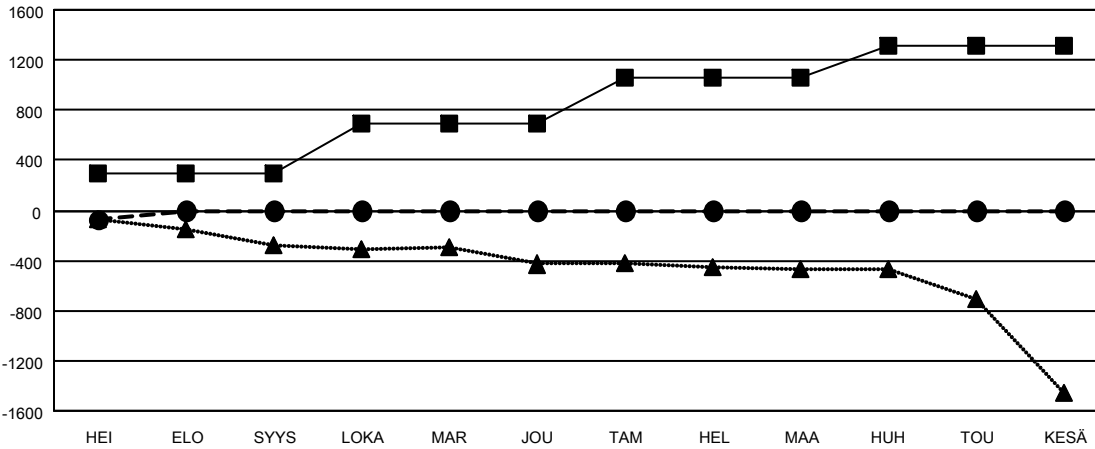

GMT MONTHLY MEMBERSHIP PROGRESS REPORT

Results as of: 7/31/2019

Multiple District 107

LOCATION: FINLAND

GMT: OPEN

GMT VAALIPIIRI 4

Klubit				jäsentä			
TULOKSET 2019-2020				TULOKSET 2019-2020			
NELJÄNNES	UUDEN KLUBIN TAVOITE	UUDET KLUBIT	LOPETETUT KLUBIT	NELJÄNNES	JÄSENKASVUN NETTOTAVOITE	TOTEUTUNUT JÄSENKASVU	POISTETUT JÄSENET (mukaan lukien siirrot)
HEI/ELO/SYYS	5	0	10	HEI/ELO/SYYS	294	55	101
LOKA/MAR/JOU	4	0	0	LOKA/MAR/JOU	392	0	0
TAM/HEL/MAA	5	0	0	TAM/HEL/MAA	366	0	0
HUH/TOU/KESÄ	4	0	0	HUH/TOU/KESÄ	255	0	0

TAVOITTEET JA UUDET KLUBIT, KUMULATIIVINEN

TAVOITTEET JA JÄSENET, KUMULATIIVINEN

LAKKAUTETUT KLUBIT: 10	23 CLUBS OF 1034 LISÄNNYT YHDEN TAI USEAMMAN UUTTA JÄSENTÄ	SUKUPUOLIJAKAUMA
ERONNEET JÄSENET	KLIKKAA TÄSTÄ NÄHDÄKSESI KUMULATIIVISET JÄSENTIEDOT	MIES 20,170 (80.60%)
KUOLLUT 11		NAINEN 4,855 (19.40%)
KLUBI LAKKAUTETTU 0		PERHEJÄSENIÄ YHTEENSÄ 502
MUU 90		PERHEJÄSENET, JOTKA MAKSAVAT PUOLET JÄSENMAKSUSTA 251
YHTEENSÄ 101		